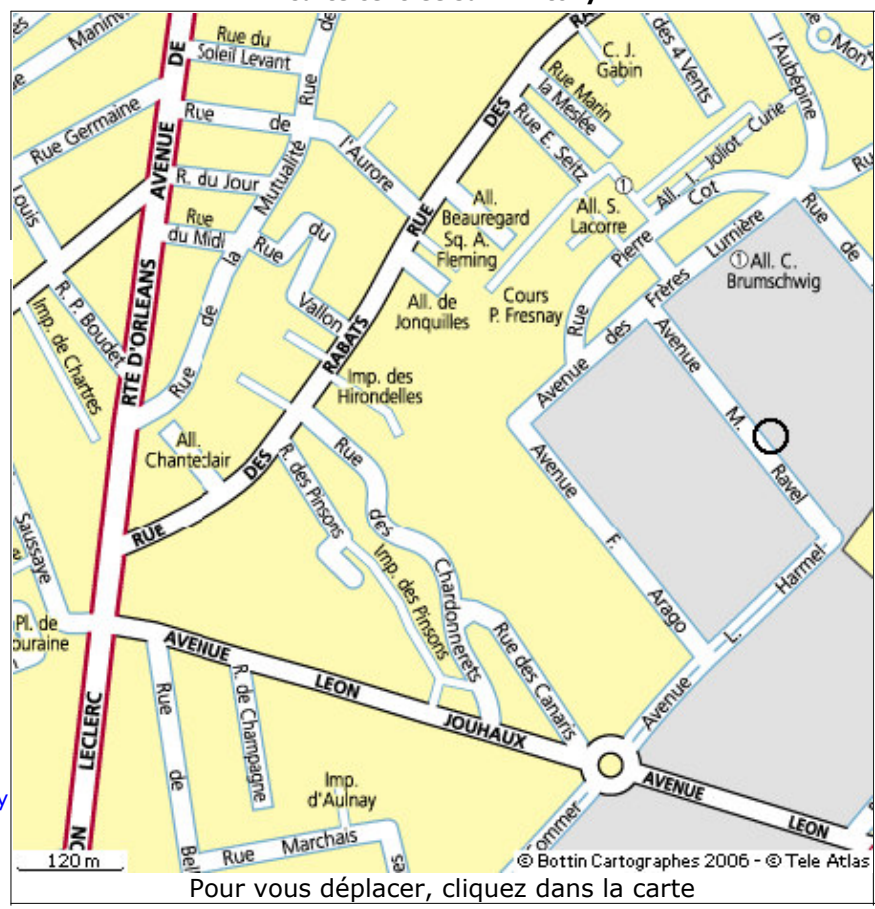

Adresse   
 Ville  Dept   
 Pays

- [Bottin](#)
- [Bottin particuliers](#)
- [Bottin pro à pro](#)
- [Bottin inversé](#)
- [Bottin gourmand](#)
- [Plan & itinéraire](#)
- [A proximité](#)
- [118007](#)

**Votre recherche**

5 Avenue Maurice Ravel  
 92160 Antony  
 Hauts-de-Seine

**Pratique**

- 
- [Grand plan](#)
- [Imprimer](#)
- [Plan par mail](#)
- [Trajet RATP](#)
- [Trafic à 10h59](#)
- [Itinéraire vers Antony](#)
- [Itinéraire de Antony](#)

© Bottin Cartographes

**Carte centrée sur : Antony**

Pour vous déplacer, cliquez dans la carte

**Vue de loin**

**Recherche de proximité**

**Escapade en Champagne** - Profitez des promotions d'automne  
 Au coeur des lacs et des vignobles [www.escapade-en-champagne.com](http://www.escapade-en-champagne.com)