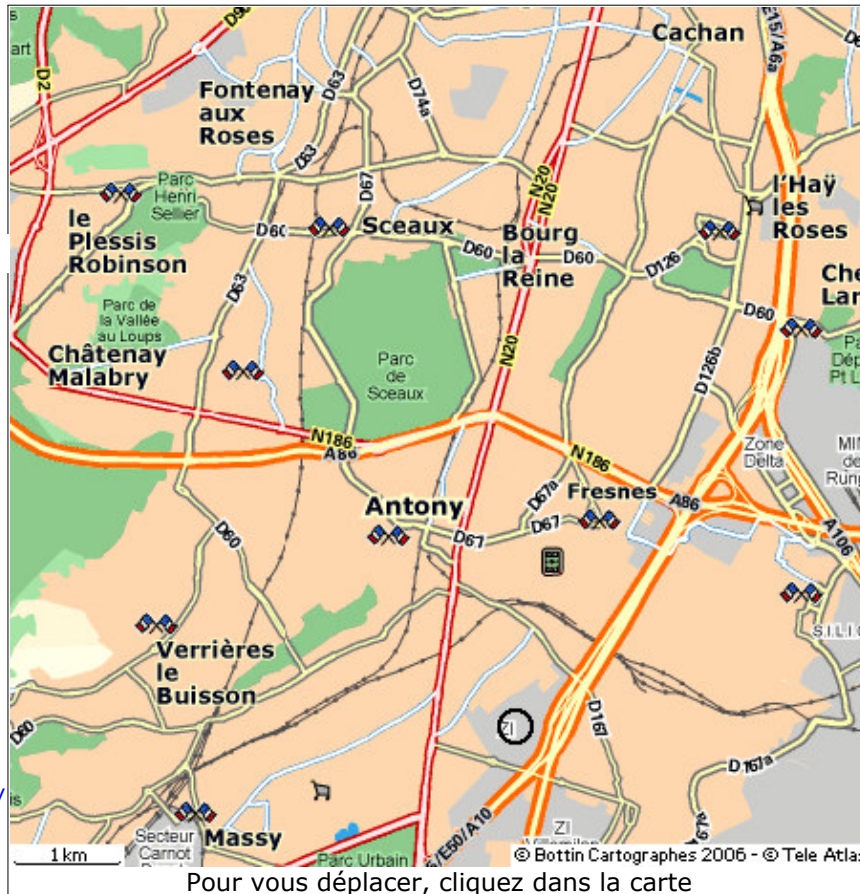

Adresse

Ville  Dept

Pays

- [Bottin](#)
- [Bottin particuliers](#)
- [Bottin pro à pro](#)
- [Bottin inversé](#)
- [Bottin gourmand](#)
- [Plan & itinéraire](#)
- [A proximité](#)
- [118007](#)

**Votre recherche**

5 Avenue Maurice Ravel  
92160 Antony  
Hauts-de-Seine

**Pratique**

Grand plan

Imprimer

Plan par mail

Trajet RATP

Trafic à 10h55

Itinéraire vers Antony

Itinéraire de Antony

© Bottin Cartographes

**Carte centrée sur : Antony**

Pour vous déplacer, cliquez dans la carte

**Vue de loin**

**Recherche de proximité**

Une activité

Une marque