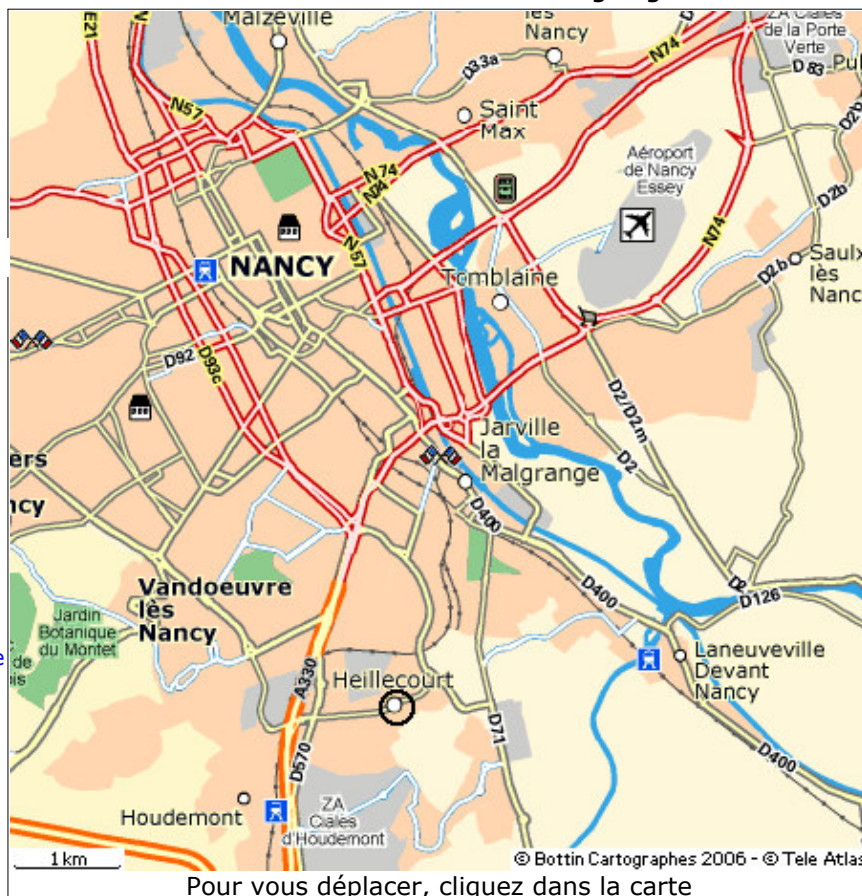

Adresse
 Ville Dept
 Pays

[Bottin](#)
[Bottin particuliers](#)
[Bottin pro à pro](#)
[Bottin inversé](#)
[Bottin gourmand](#)
[Plan & itinéraire](#)
[A proximité](#)
[118007](#)

2xMoinsCher.com
 Achats/Ventes sécurisés de produits neufs et d'occasion

Votre recherche

Carte centrée sur : Jarville la Malgrange

Vue de loin

54180 Heillecourt
 Meurthe-et-Moselle

Pratique

Grand plan

Imprimer

Plan par mail

Itinéraire vers
 Jarville la
 Malgrange

Itinéraire de Jarville
 la Malgrange

© Bottin Cartographes

Pour vous déplacer, cliquez dans la carte

Recherche de proximité

Une activité

Une marque

Saisie activité